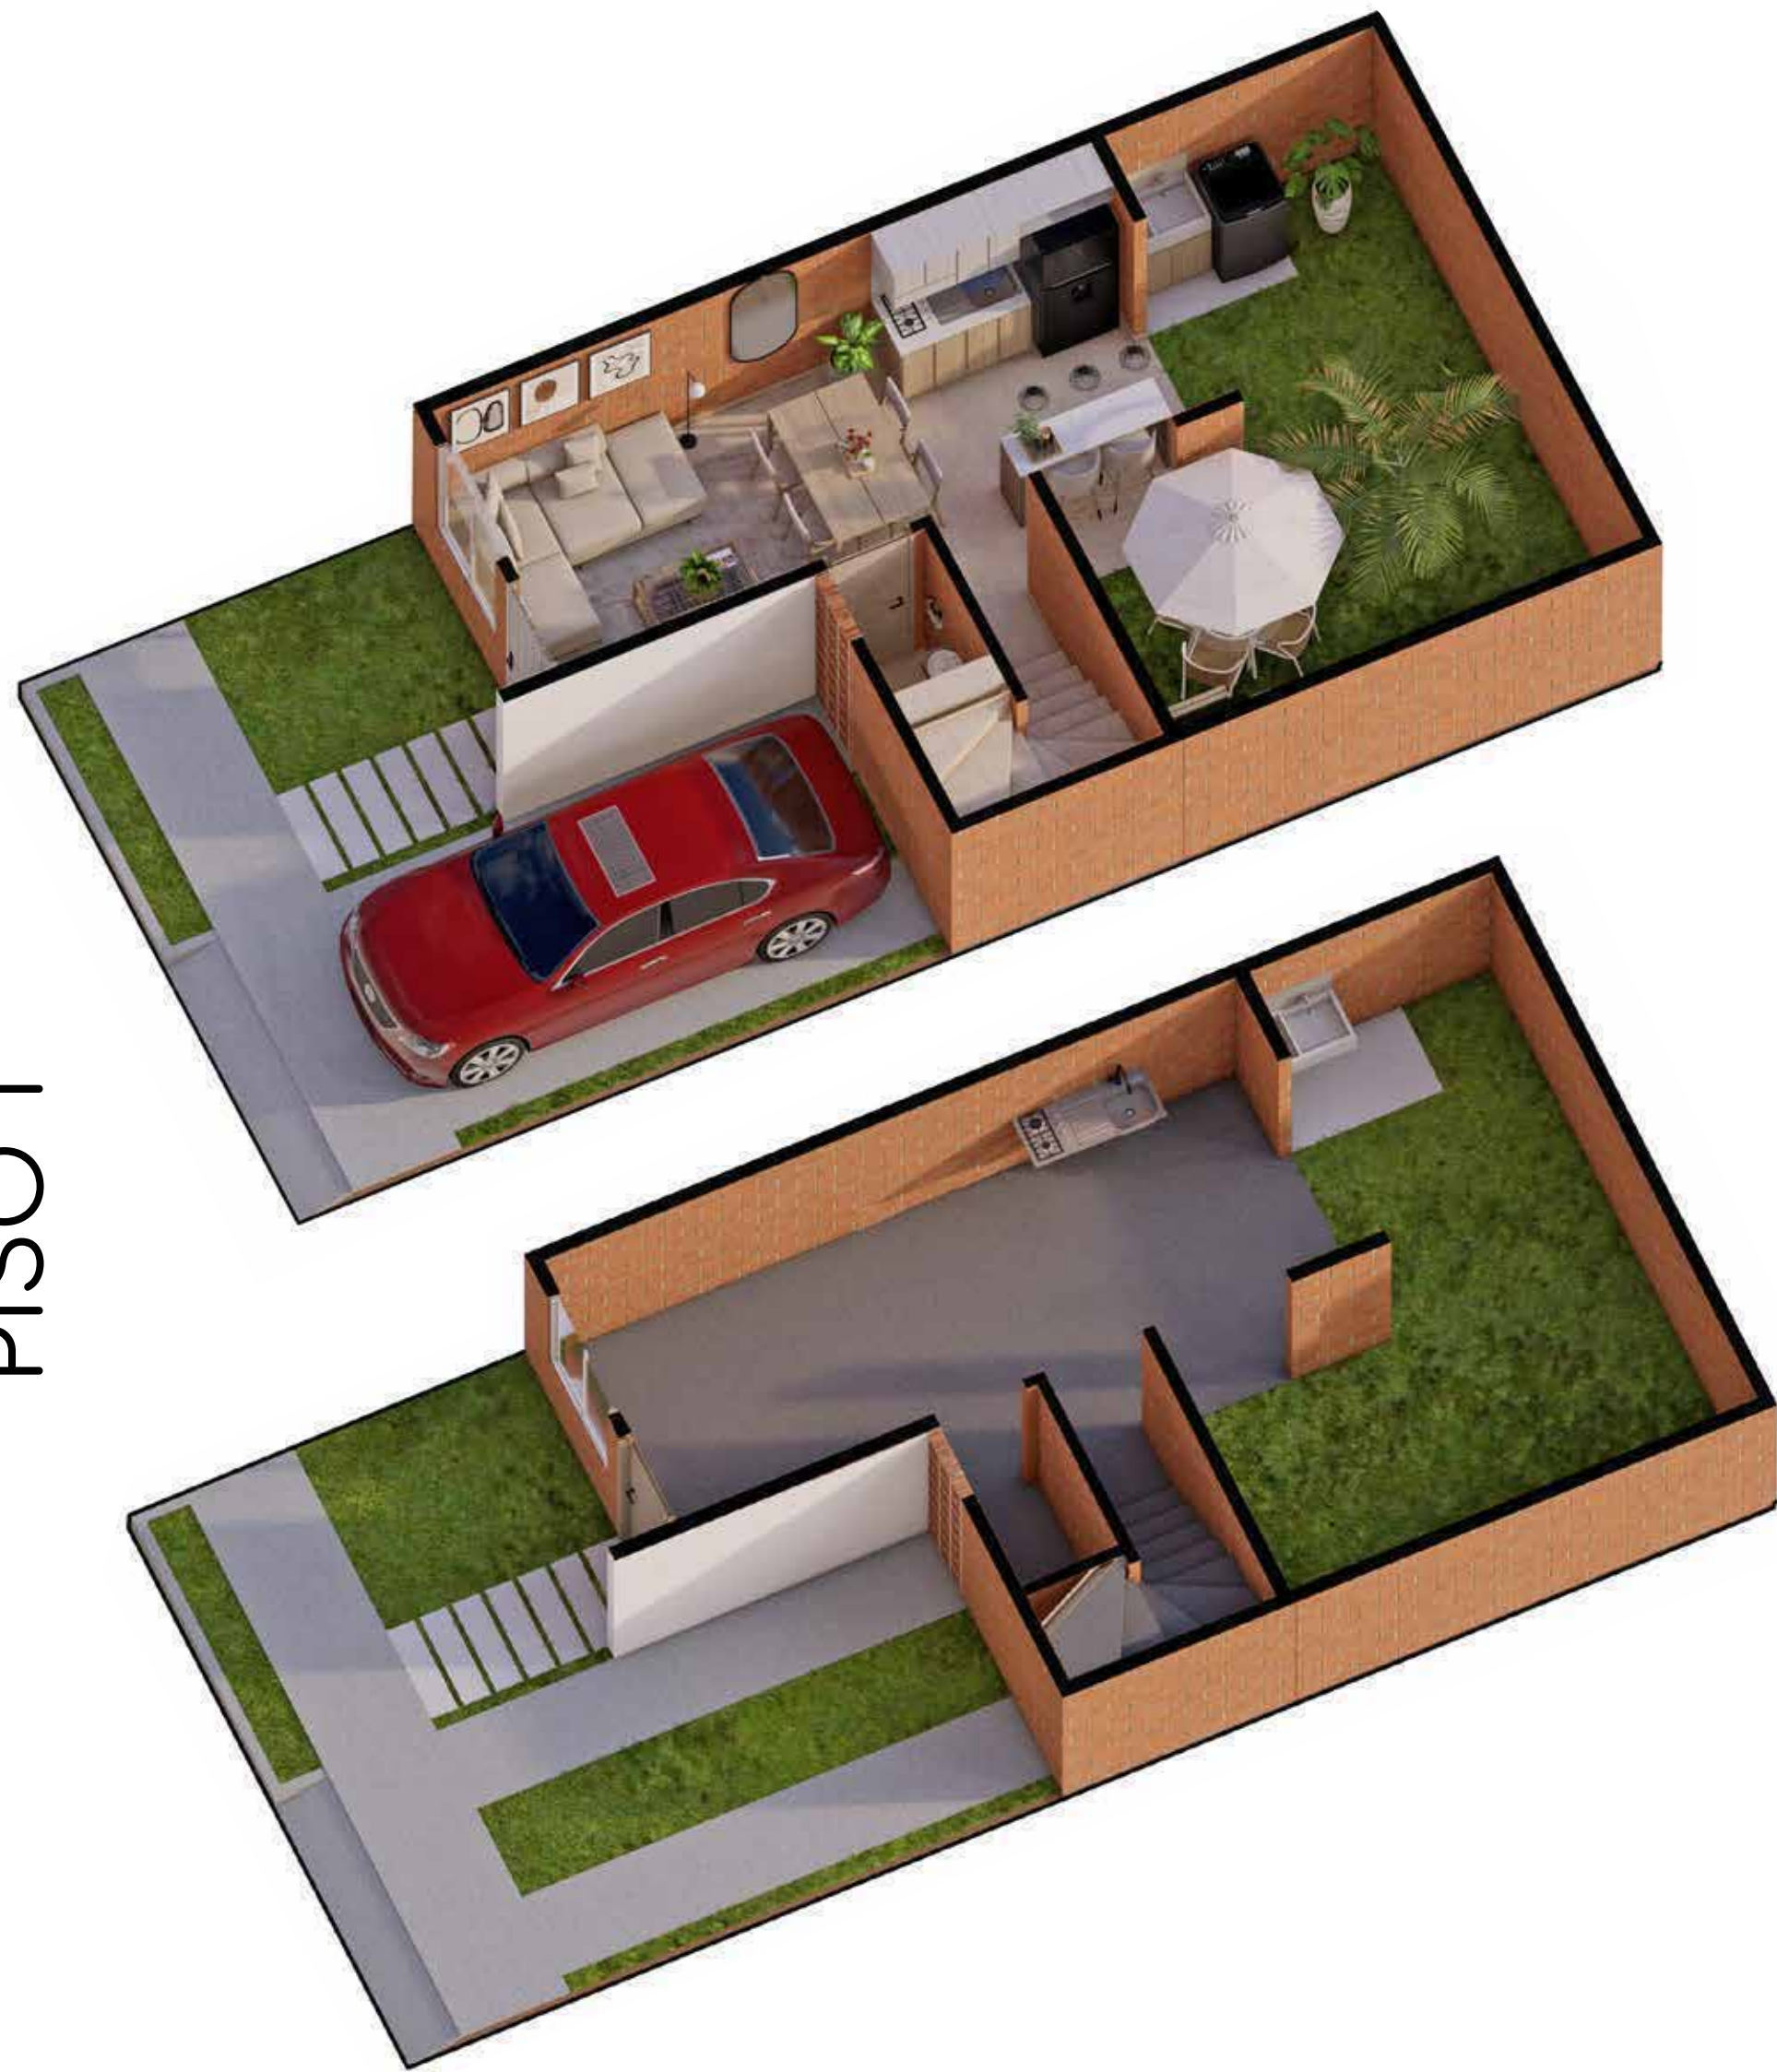

PROYECTO VIS | VIP

SUDAMERICANA
CONSTRUCTORA

UBICACIÓN

EL CERRITO

VALLE DEL CAUCA

Tierra de
paisajes
gastronomía
y caña de azúcar

ALTOS
DEL EDÉN
(CASA DE 2 PISOS)

SECTOR 1

ETAPA 1

ALTOS
DEL EDÉN

130
CASAS

VIS

SENDEROS
DEL PARAISO

SUDAMERICANA
CONSTRUCTORA

PISO 1

PISO 2

* El proyecto se entrega en obra gris

ALTOS DEL EDÉN

DESDE
100 SMLV

ÁREA LOTE
60.50 M2

ÁREA CONSTRUIDA
47.48 M2

ÁREA PRIVADA
39.57 M2

* El proyecto se entrega en obra gris

PISO 1

PISO 2

ALTOS DEL EDÉN

DESDE
100 SMLV

ÁREA LOTE
60.50 M2

ÁREA CONSTRUIDA
47.48 M2

ÁREA PRIVADA
39.57 M2

SALA | COMEDOR

*Imágenes de referencia