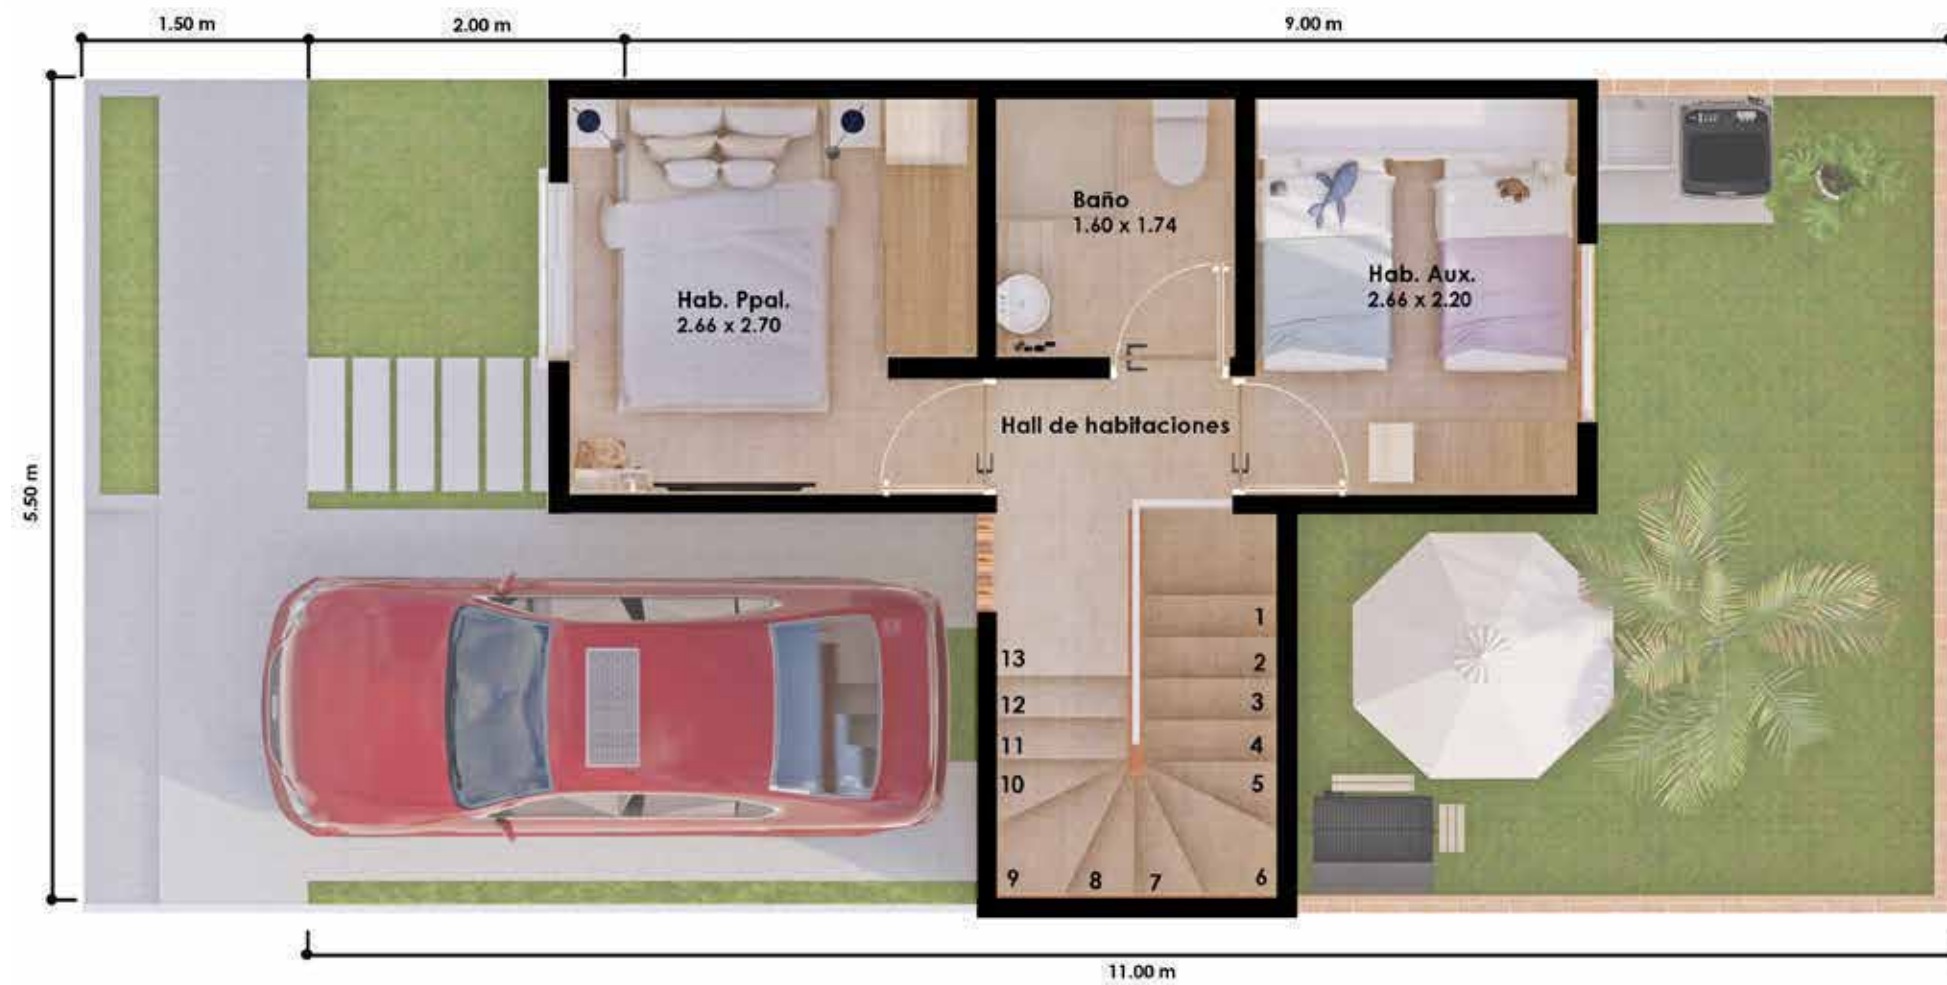

ETAPA 1

ALTOS
DEL EDÉN

130
CASAS

VIS

SENDEROS
DEL PARAISO

SUDAMERICANA
CONSTRUCTORA

PISO 1

PISO 2

* El proyecto se entrega en obra gris

ALTOS DEL EDÉN

DESDE
100 SMLV

ÁREA LOTE
60.50 M2

ÁREA CONSTRUIDA
47.48 M2

ÁREA PRIVADA
39.57 M2

* El proyecto se entrega en obra gris

PISO 1

PISO 2

ALTOS DEL EDÉN

DESDE
100 SMLV

ÁREA LOTE
60.50 M2

ÁREA CONSTRUIDA
47.48 M2

ÁREA PRIVADA
39.57 M2

SALA | COMEDOR

*Imágenes de referencia