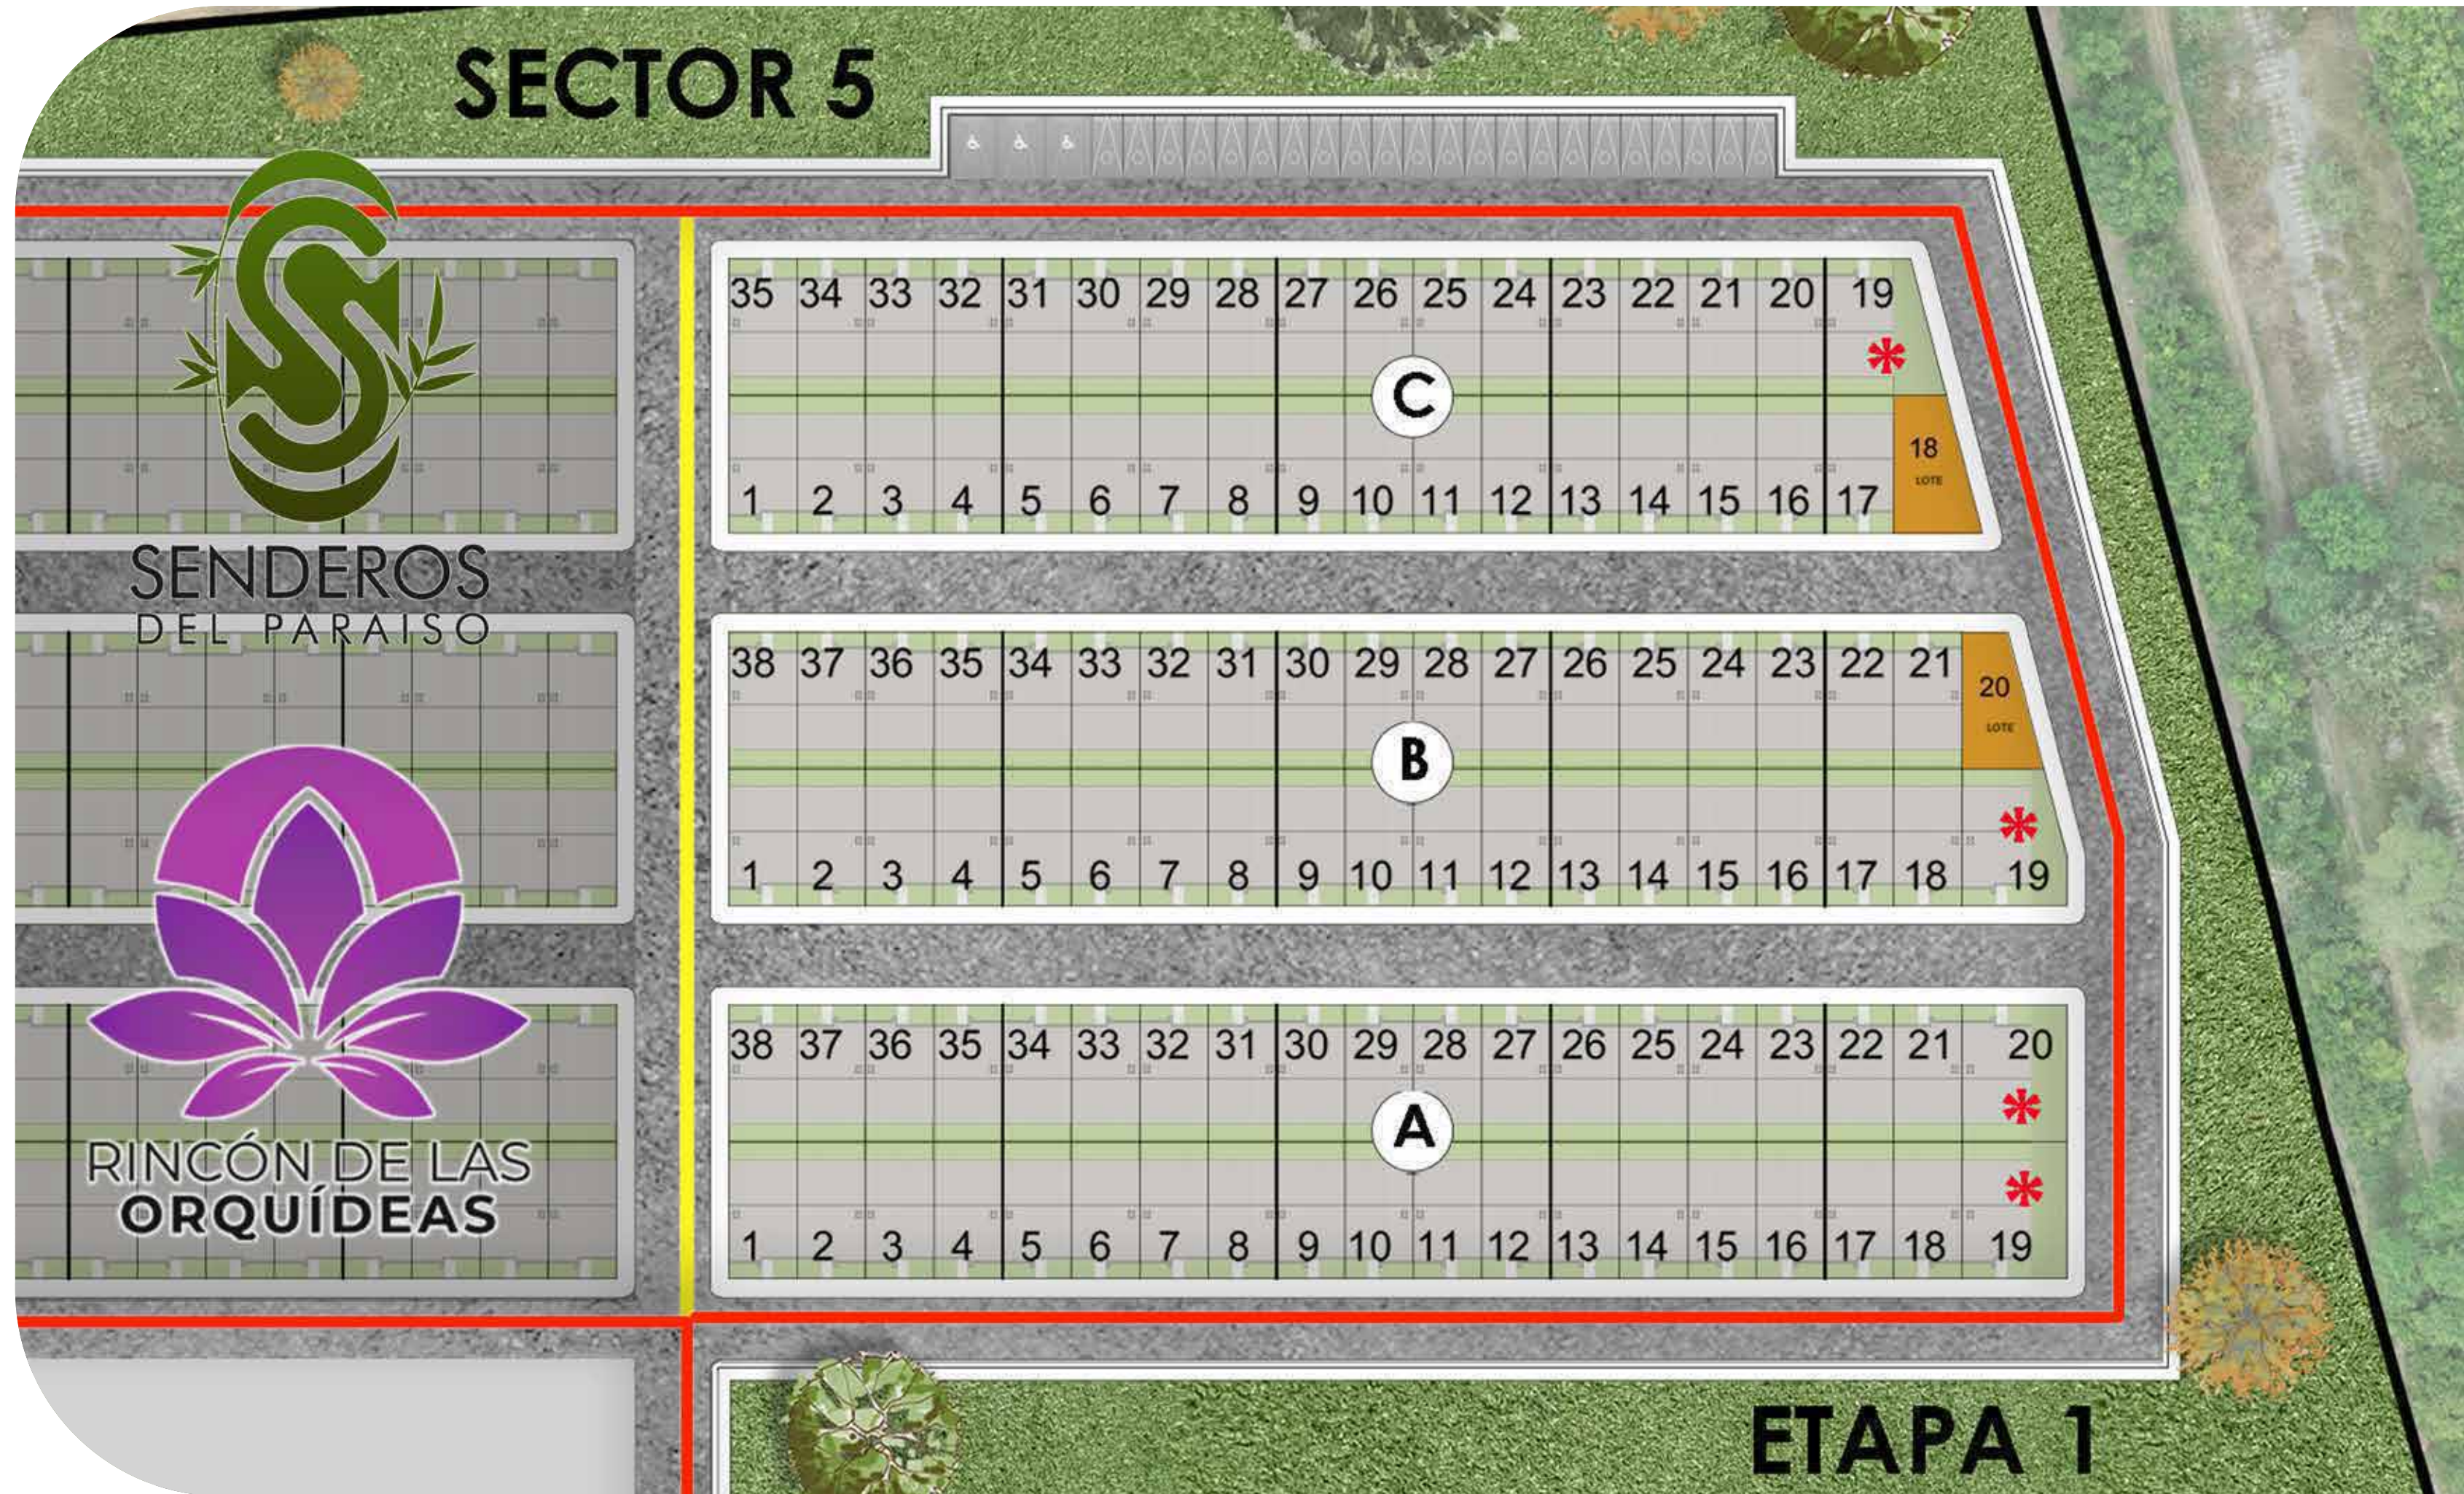

* El proyecto se entrega en obra gris

ALTOS DEL EDÉN

DESDE
100 SMLV

ÁREA LOTE
60.50 M2

ÁREA CONSTRUIDA
47.48 M2

ÁREA PRIVADA
39.57 M2

* El proyecto se entrega en obra gris

PISO 1

SENDEROS DEL PARAISO
ALTOS DEL EDÉN

HABITACIÓN AUXILIAR

*Imágenes de referencia

SENDEROS DEL PARAISO
ALTOS DEL EDÉN

RINCÓN DE LAS
ORQUÍDEAS
(CASA DE 1 PISO)

SECTOR 5

SECTOR 5

ETAPA 1

RINCÓN DE LAS ORQUÍDEAS

111
CASAS

VIP

SENDEROS DEL PARAISO

SUDAMERICANA
CONSTRUCTORA

* El proyecto se entrega en obra gris

RINCON DE LAS ORQUÍDEAS

DESDE	ÁREA LOTE	ÁREA CONSTRUIDA	ÁREA PRIVADA
90 SMLV	60.50 M2	42.08 M2	38.05 M2

* El proyecto se entrega en obra gris

RINCON DE LAS
ORQUÍDEAS

DESDE
90 SMLV

ÁREA LOTE
60.50 M2

ÁREA CONSTRUIDA
42.08 M2

ÁREA PRIVADA
38.05 M2

SALA | COMEDOR

*Imágenes
de referencia