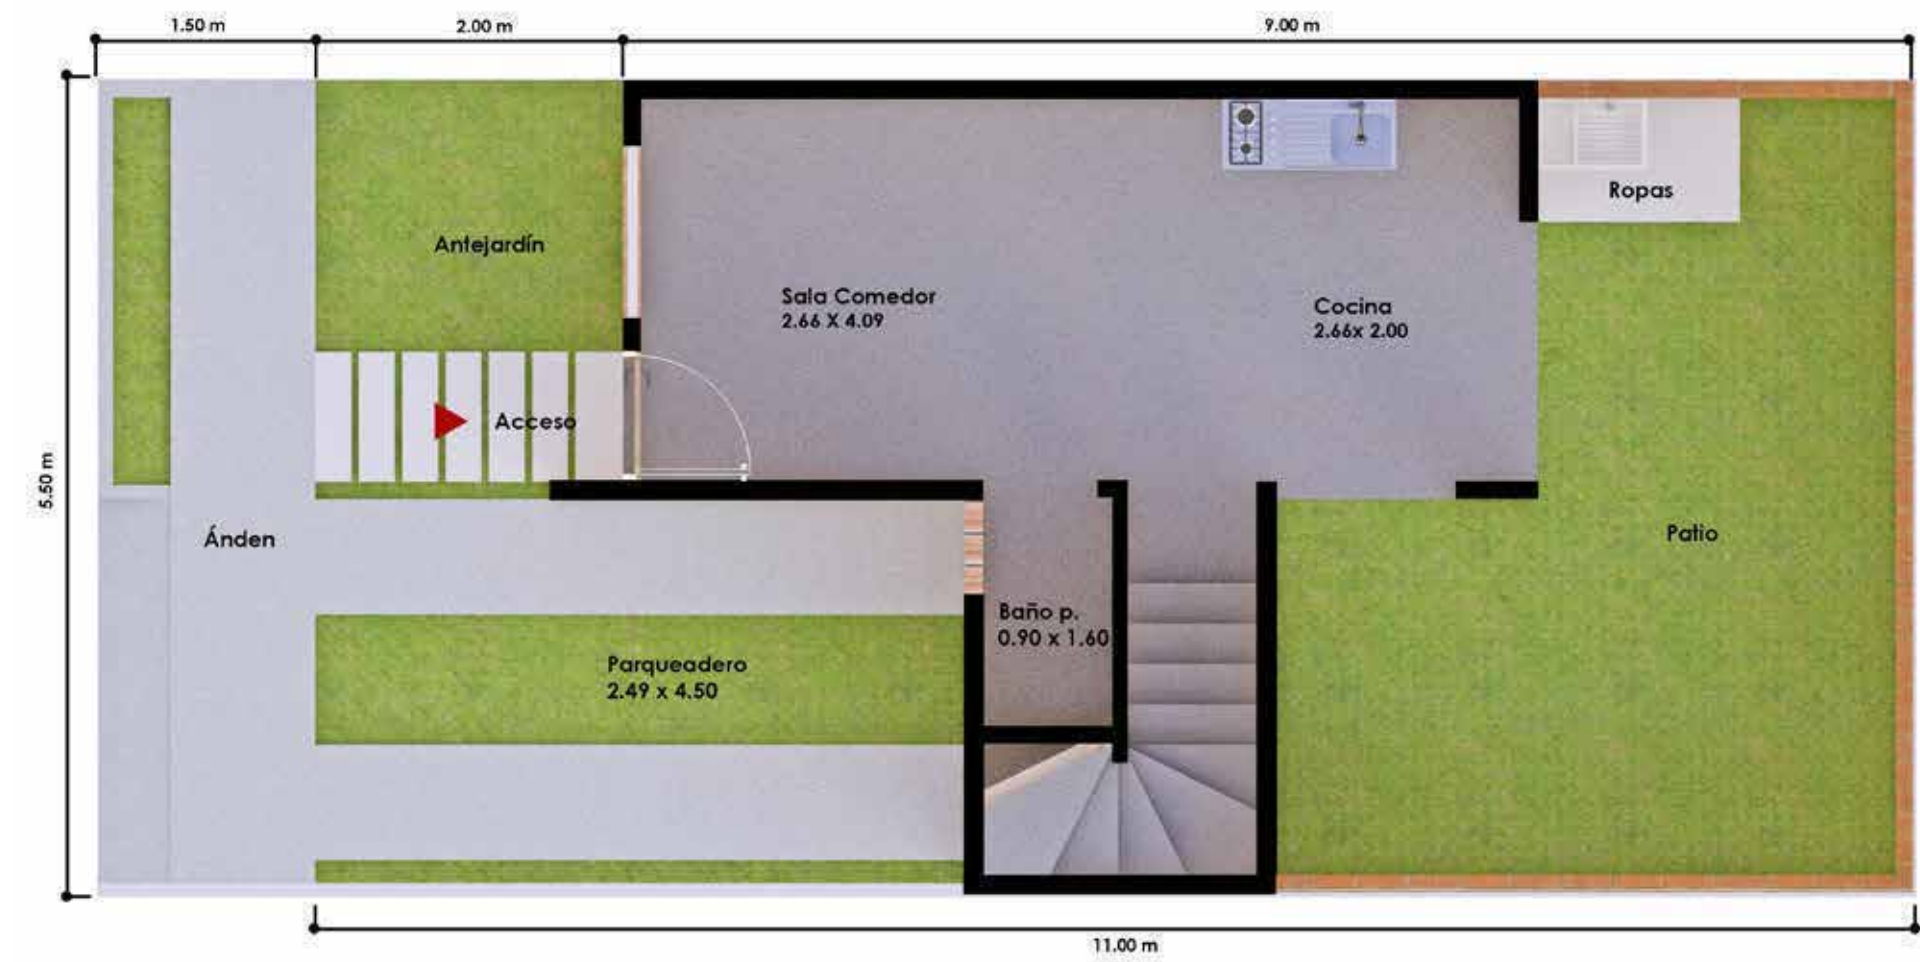

ETAPA 1

ALTOS
DEL EDÉN

130
CASAS

VIS

SENDEROS
DEL PARAISO

SUDAMERICANA
CONSTRUCTORA

PISO 1

PISO 2

* El proyecto se entrega en obra gris

ALTOS DEL EDÉN

DESDE
100 SMLV

ÁREA LOTE
60.50 M2

ÁREA CONSTRUIDA
47.48 M2

ÁREA PRIVADA
39.57 M2

* El proyecto se entrega en obra gris

PISO 1

PISO 2

ALTOS DEL EDÉN

DESDE
100 SMLV

ÁREA LOTE
60.50 M2

ÁREA CONSTRUIDA
47.48 M2

ÁREA PRIVADA
39.57 M2

SALA | COMEDOR

*Imágenes de referencia

* El proyecto se entrega en obra gris

RINCON DE LAS
ORQUÍDEAS

DESDE
90 SMLV

ÁREA LOTE
60.50 M2

ÁREA CONSTRUIDA
42.08 M2

ÁREA PRIVADA
38.05 M2

SALA | COMEDOR

*Imágenes
de referencia